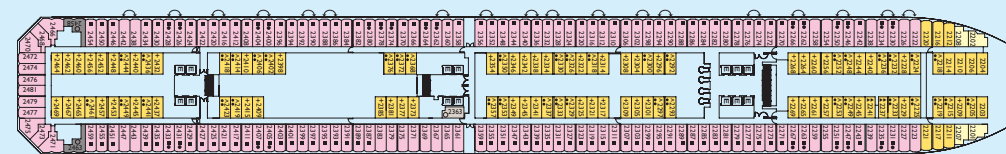

TAURUS DECK 10

LIBRA DECK 9

PERSEUS DECK 8

ACQUARIUS DECK 7

CENTAURUS DECK 6

GEMINI DECK 5

ORION DECK 4

ARIES DECK 3

CASSIOPEA DECK 2

ANDROMEDA DECK 1

KATEGORIEN

- I1 Innenkabine
- I2 Innenkabine
- I3 Innenkabine
- I4 Innenkabine
- I5 Innenkabine
- A1 Außenkabine mit Fenster
- B1 Außenkabine mit Balkon
- B2 Außenkabine mit Balkon
- B3 Außenkabine mit Balkon
- B4 Außenkabine mit Balkon
- B5 Außenkabine mit Balkon
- B6 Außenkabine mit großem Balkon
- IE Einzel - Innenkabine
- EA Einzel - Außenkabine
- MS Mini Suite mit Balkon
- S Suite mit Balkon
- GS Grand Suite mit Balkon
- SI Samsara - Innenkabine
- SO Samsara - Außenkabine
- SB Samsara - Außenkabine mit Balkon
- SM Samsara - Mini Suite
- SU Samsara - Suite mit Balkon

LEGENDE

- 1 Ober-/Unterbett
- 1 Oberbett
- 2 Oberbetten
- ☞ Kabinen mit Verbindungstür
- Einzel-Sofabett
- ★ Doppel-Sofabett
- + Wandelbar in Doppelbett
- # 1 Unterbett und 1 Einzel-Sofabett
- ^ 2 Unterbetten, die sich zu einem Doppelbett zusammenschieben lassen
- ▲▲ 2 Unterbetten, die sich nicht zu einem Doppelbett zusammenschieben lassen
- H Behindertengerechte Kabinen
- E Aufzug

INFORMATIONEN

- ☞ Bruttoreg. 114.500 t
- ☞ Länge 290 m
- ☞ Breite 35,5 m
- ☞ Passagiere 2.979 nur Unterbetten, 3.780 mit Oberbetten
- ☞ Besatzung 1.100
- ☞ Kabinen 1.500
- ☞ Decks 17 (davon 14 für Passagiere)
- ☞ Baujahr 2007