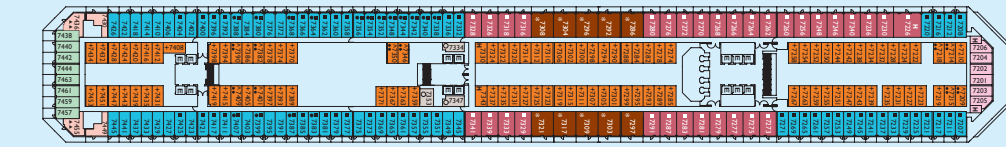

TAURUS DECK 10

LIBRA DECK 9

PERSEUS DECK 8

ACQUARIUS DECK 7

CENTAURUS DECK 6

GEMINI DECK 5

ORION DECK 4

ARIES DECK 3

CASSIOPEA DECK 2

ANDROMEDA DECK 1

KATEGORIEN

- I1 Innenkabine
- I2 Innenkabine
- I3 Innenkabine
- I4 Innenkabine
- I5 Innenkabine
- A1 Außenkabine mit Fenster
- B1 Außenkabine mit Balkon
- B2 Außenkabine mit Balkon
- B3 Außenkabine mit Balkon
- B4 Außenkabine mit Balkon
- B5 Außenkabine mit Balkon
- B6 Außenkabine mit großem Balkon
- IE Einzel - Innenkabine
- EA Einzel - Außenkabine
- MS Mini Suite mit Balkon
- S Suite mit Balkon
- GS Grand Suite mit Balkon
- SI Samsara - Innenkabine
- SO Samsara - Außenkabine
- SB Samsara - Außenkabine mit Balkon
- SM Samsara - Mini Suite
- SU Samsara - Suite mit Balkon

INFORMATIONEN

- ☞ Bruttoreg. 114.500 t
- ☞ Länge 290 m
- ☞ Breite 35,5 m
- ☞ Passagiere 2.979 nur Unterbetten, 3.780 mit Oberbetten
- ☞ Besatzung 1.100
- ☞ Kabinen 1.500
- ☞ Decks 17 (davon 14 für Passagiere)
- ☞ Baujahr 2007