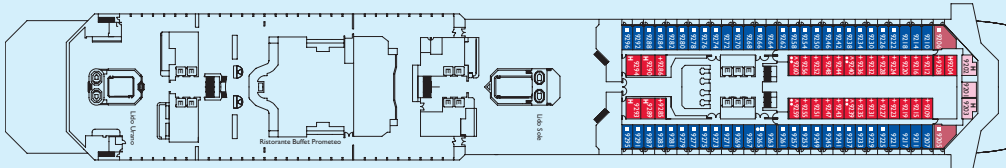

LIBRA DECK 9