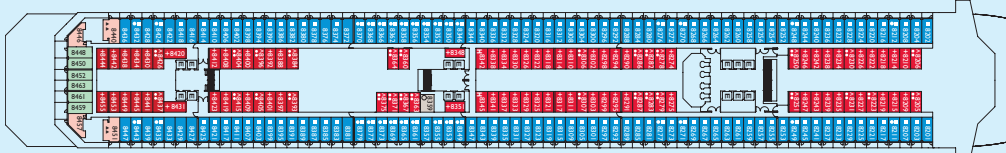

PERSEUS DECK 8

ACQUARIUS DECK 7