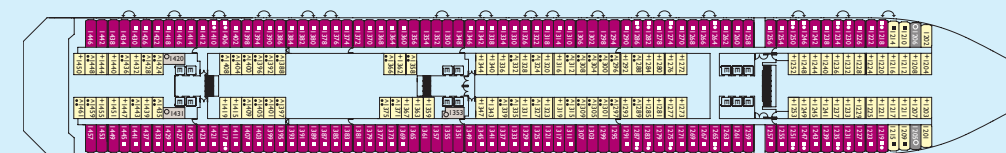

TAURUS DECK 10

LIBRA DECK 9

PERSEUS DECK 8

ACQUARIUS DECK 7

CENTAURUS DECK 6

GEMINI DECK 5

ORION DECK 4

ARIES DECK 3

CASSIOPEA DECK 2

ANDROMEDA DECK 1

KATEGORIEN

- I1 Innenkabine
- I2 Innenkabine
- I3 Innenkabine
- I4 Innenkabine
- I5 Innenkabine
- A1 Außenkabine mit Fenster
- B1 Außenkabine mit Balkon
- B2 Außenkabine mit Balkon
- B3 Außenkabine mit Balkon
- B4 Außenkabine mit Balkon
- B5 Außenkabine mit Balkon
- B6 Außenkabine mit großem Balkon
- IE Einzel - Innenkabine
- EA Einzel - Außenkabine
- MS Mini Suite mit Balkon
- S Suite mit Balkon
- GS Grand Suite mit Balkon
- SI Samsara - Innenkabine
- SO Samsara - Außenkabine
- SB Samsara - Außenkabine mit Balkon
- SM Samsara - Mini Suite
- SU Samsara - Suite mit Balkon

LEGENDE

- 1 Ober-/Unterbett
- 1 Oberbett
- 2 Oberbetten
- ☞ Kabinen mit Verbindungstür
- Einzel-Sofabett
- ★ Doppel-Sofabett
- + Wandelbar in Doppelbett
- # 1 Unterbett und 1 Einzel-Sofabett
- ^ 2 Unterbetten, die sich zu einem Doppelbett zusammenschieben lassen
- ▲▲ 2 Unterbetten, die sich nicht zu einem Doppelbett zusammenschieben lassen
- H Behindertengerechte Kabinen
- E Aufzug

INFORMATIONEN

- ☞ Bruttoreg. 114.500 t
- ☞ Länge 290 m
- ☞ Breite 35,5 m
- ☞ Passagiere 2.979 nur Unterbetten, 3.780 mit Oberbetten
- ☞ Besatzung 1.100
- ☞ Kabinen 1.500
- ☞ Decks 17 (davon 14 für Passagiere)
- ☞ Baujahr 2007