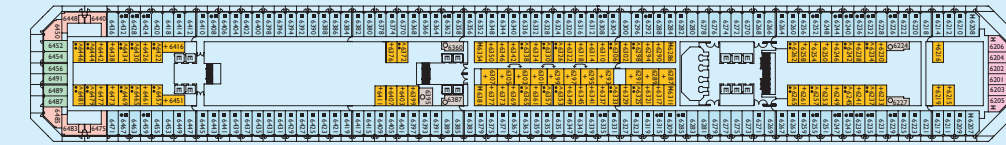

TAURUS DECK 10

LIBRA DECK 9

PERSEUS DECK 8

ACQUARIUS DECK 7

CENTAURUS DECK 6

GEMINI DECK 5

ORION DECK 4

ARIES DECK 3

CASSIOPEA DECK 2

ANDROMEDA DECK 1

KATEGORIEN

- I1 Innenkabine
- I2 Innenkabine
- I3 Innenkabine
- I4 Innenkabine
- I5 Innenkabine
- A1 Außenkabine mit Fenster
- B1 Außenkabine mit Balkon
- B2 Außenkabine mit Balkon
- B3 Außenkabine mit Balkon
- B4 Außenkabine mit Balkon
- B5 Außenkabine mit Balkon
- B6 Außenkabine mit großem Balkon
- IE Einzel - Innenkabine
- EA Einzel - Außenkabine
- MS Mini Suite mit Balkon
- S Suite mit Balkon
- GS Grand Suite mit Balkon
- SI Samsara - Innenkabine
- SO Samsara - Außenkabine
- SB Samsara - Außenkabine mit Balkon
- SM Samsara - Mini Suite
- SU Samsara - Suite mit Balkon

INFORMATIONEN

- ☞ Bruttoreg. 114.500 t
- ☞ Länge 290 m
- ☞ Breite 35,5 m
- ☞ Passagiere 2.979 nur Unterbetten, 3.780 mit Oberbetten
- ☞ Besatzung 1.100
- ☞ Kabinen 1.500
- ☞ Decks 17 (davon 14 für Passagiere)
- ☞ Baujahr 2007