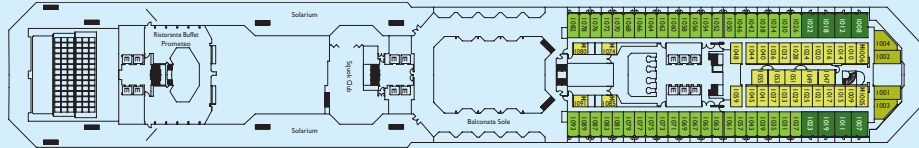

COSTA SERENA

EINRICHTUNGEN

- ☞ 1.500 Kabinen, davon 87 mit direktem Zugang zum Spa, 505 mit Balkon, 58 Suiten mit privatem Balkon und 12 Suiten mit direktem Zugang zum Spa
- ☞ 5 Restaurants inklusive dem Club Restaurant Club Bacco und dem Samsara Restaurant (mit Reservierung und gegen Gebühr*)
- ☞ 13 Bars inklusive der "Cognac & Cigar Bar" und der "Coffee & Chocolate Bar"
- ☞ 5 Whirlpools

- ☞ 4 Swimmingpools, zwei davon mit ausfahrbarem Glasdach, einer mit Wasserrutsche
- ☞ Mehrzwecksportplatz
- ☞ Jogging-Parcours im Freien
- ☞ Samsara Spa: Wellness-Bereich auf 6.000 m², über zwei Decks, mit Fitnesscenter, Thalassotherapie-Becken, verschiedenen Räumen für Anwendungen, Sauna und Türkischem Dampfbad, UVA-Solarium, Kabinen und Suiten

- ☞ Theater über 3 Decks
- ☞ Kasino und Diskothek
- ☞ Internet-Point und Bibliothek
- ☞ Shopping-Center
- ☞ Video-Spiele, Squok Club, Kinderplanschbecken
- ☞ Grand-Prix-Rennwagen-Simulator
- ☞ Riesen-Kinoleinwand auf dem Pooldeck

TAURUS DECK 10