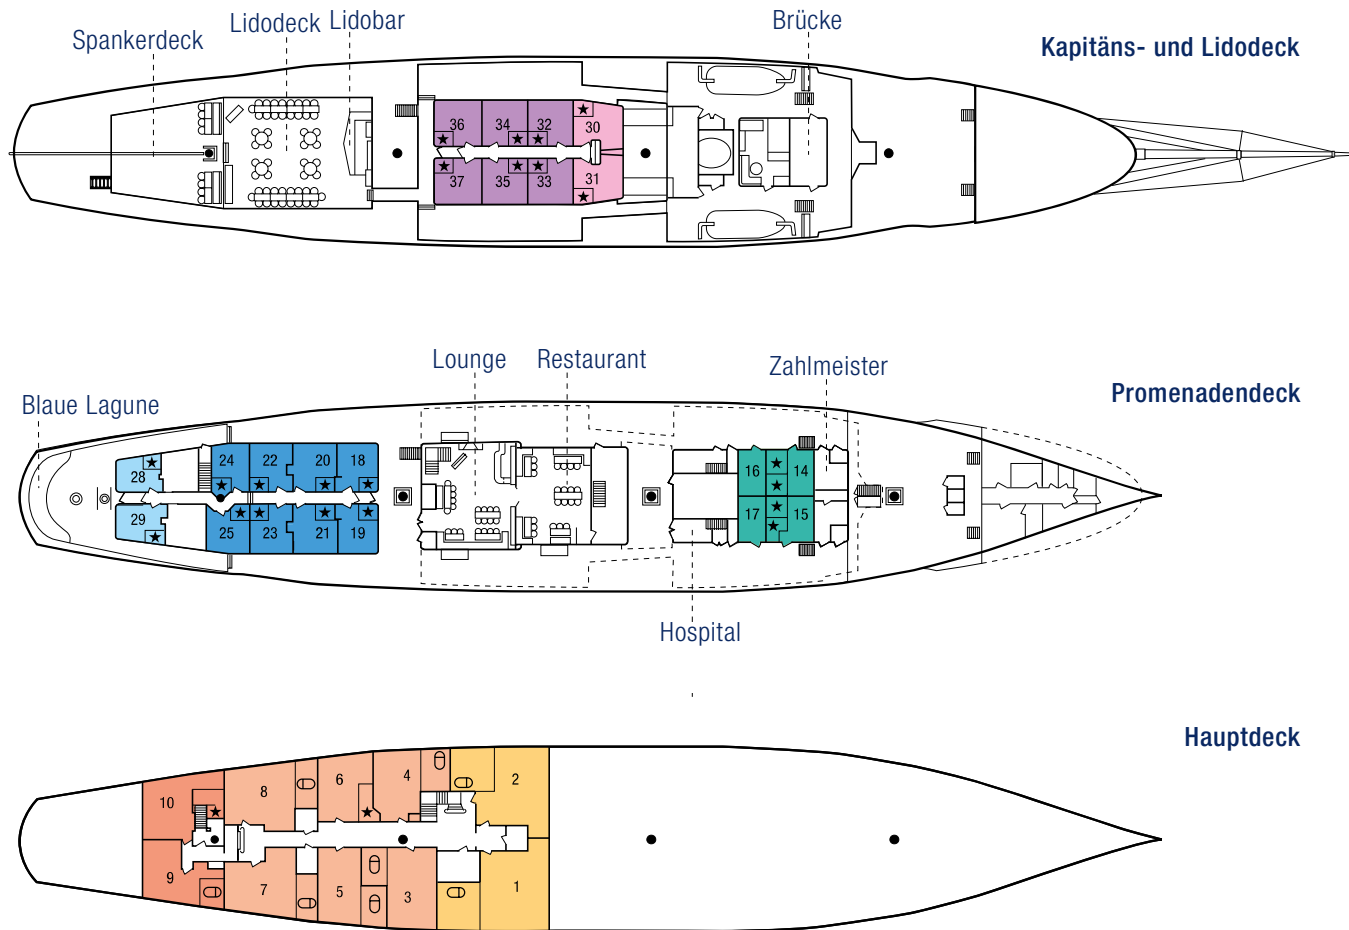

Decksplan der SEA CLOUD

Zu unserem virtuellen Rundgang:
www.seacloud.com/rundgang

- Diese Kabinen sind mit Bad/Du/WC ausgestattet.
- ★ Diese Kabinen verfügen über Du/WC.
- Masten

Kabinen-Kategorien der SEA CLOUD

- | | | |
|--|---|---|
| Kat. A ■ Luxus-Suite, Original-Eigenerkabinen | Kat. 1 ■ Außenkabinen, Doppelbetten | Kat. 3 ■ Außenkabinen, 2 Unterbetten |
| Kat. B ■ De-Luxe-Original-Außenkabinen | Kat. 2 ■ Außenkabinen, 2 Unterbetten (auf Wunsch zusammenstellbar) | Kat. 4 ■ Außenkabinen, 2 Unterbetten |
| Kat. C ■ De-Luxe-Außenkabinen | | Kat. 5 ■ Außenkabinen, Ober-/Unterbett |

Garantie-Kabine: Die Zuteilung der Unterbringung erfolgt ab Kat. 5. Die genaue Kabinennummer erhalten Sie zu Beginn der jeweiligen Reise an Bord. Für diese Kategorie steht nur ein sehr begrenztes Kontingent zur Verfügung.