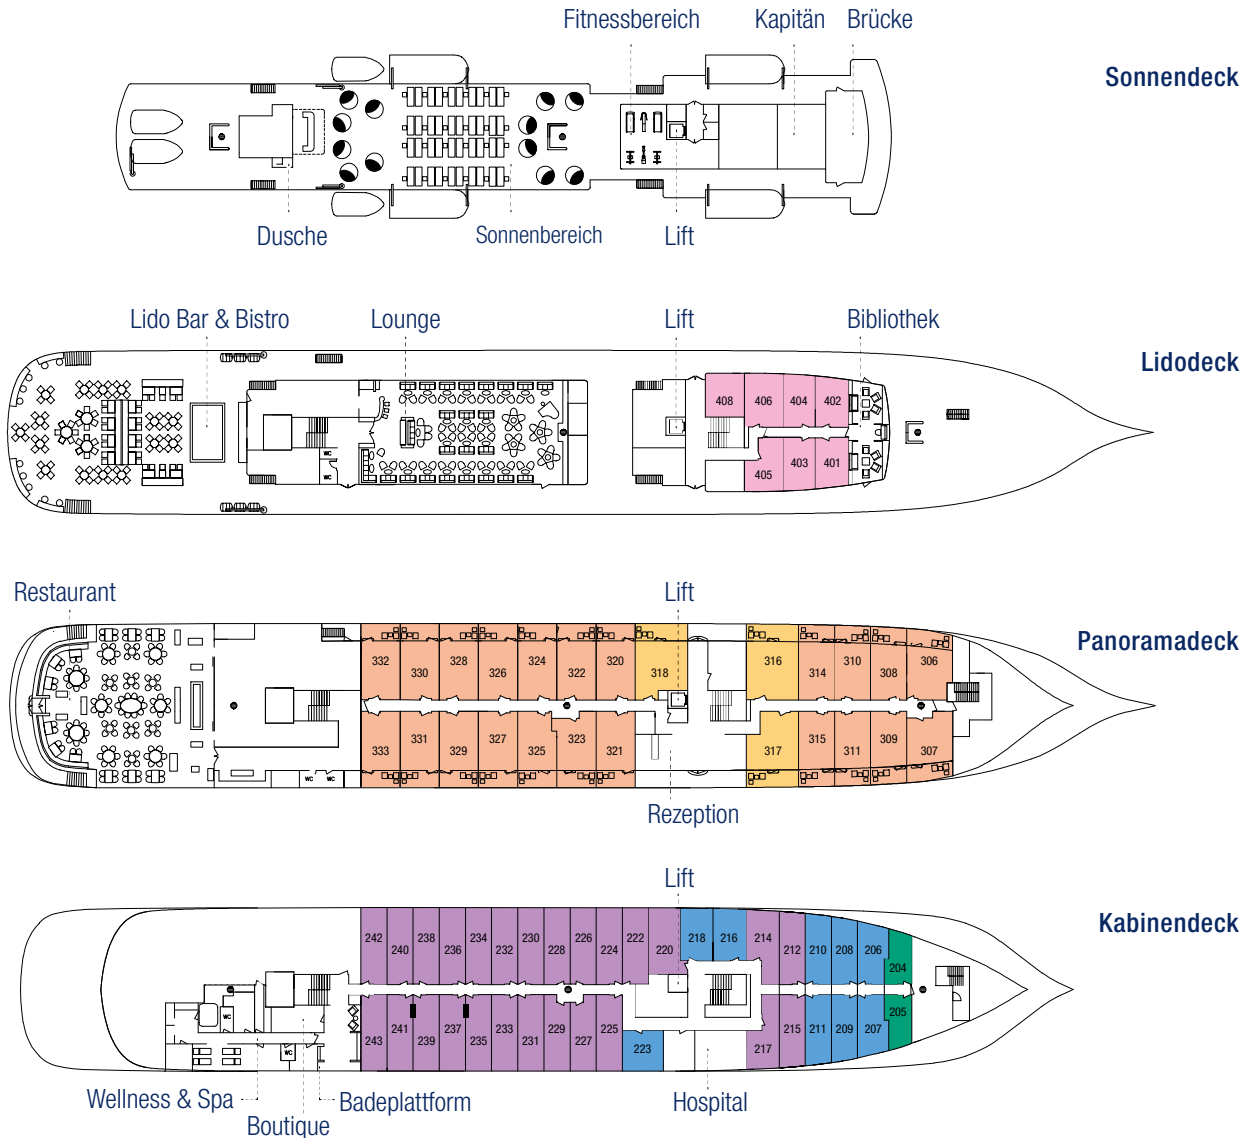

Decksplan der SEA CLOUD SPIRIT

● Masten ■ Kabinen 235/237 und 239/241 mit Verbindungstüren

Kabinen-Kategorien der SEA CLOUD SPIRIT

- | | | |
|-----------------------------------|------------------------------------|---------------------------------------|
| Kat. A ■ Owner-Suiten mit Balkon | Kat. C ■ De-Luxe-Lido-Außenkabinen | Kat. E ■ Superior-Außenkabinen |
| Kat. B ■ Junior-Suiten mit Balkon | Kat. D ■ De-Luxe-Außenkabinen | Kat. F ■ Superior-Einzel-Außenkabinen |

Garantie-Kabine: Die Zuteilung der Unterbringung erfolgt ab Kat. E. Die genaue Kabinennummer erhalten Sie zu Beginn der jeweiligen Reise an Bord. Für diese Kategorie steht nur ein sehr begrenztes Kontingent zur Verfügung.